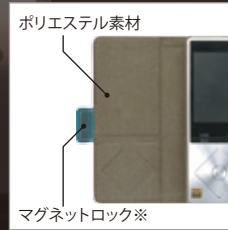

使いやすさと安全性

裏生地に本体を優しく保護するポリエステル素材を使用。開け閉めが簡単なマグネットロック※を採用。

※実用新案登録済「登録新案第3192547号」