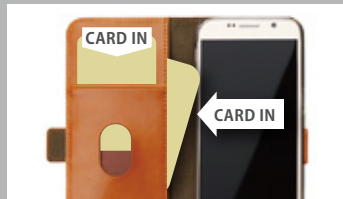

ワインレッド

4 562358 063336

PG-GS6FP03BL

ブルー

4 562358 063343

PG-GS6FP04BK

ブラック

4 562358 063350

開け閉め簡単マグネットロック

コンパクトなマグネットですと開閉可能。
実用新案登録済「登録新案第3192547号」

便利なカードポケット

出し入れしやすい穴付きポケット。
通勤・通学に便利。

ストラップが付けられるリング

※ストラップは付属しません。

おしゃれや本体の落下防止に、
好きなストラップを付けられる。

本革のような風合い