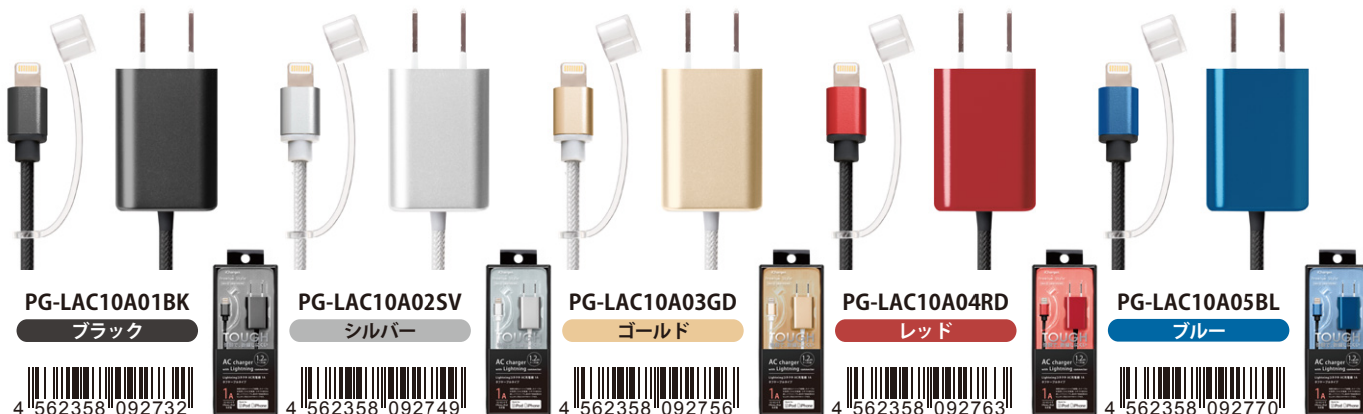

美しく、断線に強い

Lightningコネクタ AC充電器タフケーブルタイプ

強化ナイロンメッシュで被覆した、絡みにくく断線に強いケーブル。

コネクタ部分にアルミニウムを使用し高級感ある仕上がり。

ホコリやキズから守るコネクタキャップ付きで持ち運びも安心。

コンパクトにたためる90°スイングプラグで収納しやすい。

定格入力100V-240Vで海外でもしっかり使える。*

1A 出力 iPhone、iPod をしっかり充電

オープンプライス 参考上代 ¥2,759+税

製品仕様
 本体寸法(約) : W27×H38×D27mm
 (コネクタ、プラグ、突起物は除く)
 ケーブル長(約) : 1.2m
 重量(約) : 48g

入力 : AC100-240V 50/60Hz
 出力 : DC5V 1,000mA
 パッケージサイズ(約) : W70×H180×D40mm / 110g
 梱包数 : 100個 / インナー 20個

2.1A 出力 高出力でiPhoneを素早く充電。iPadも充電できる

オープンプライス 参考上代 ¥3,222+税

製品仕様
 本体寸法(約) : W30×H43×D30mm
 (コネクタ、プラグ、突起物は除く)
 ケーブル長(約) : 1.2m
 重量(約) : 62g

入力 : AC100-240V 50/60Hz
 出力 : DC5V 2,100mA
 パッケージサイズ(約) : W70×H180×D40mm / 124g
 梱包数 : 100個 / インナー 20個