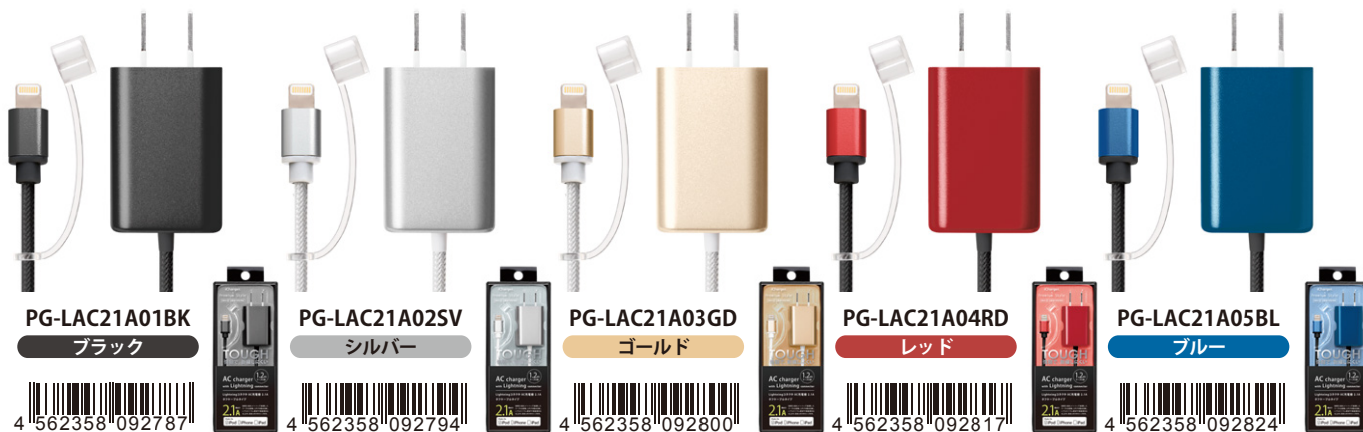

美しく、断線に強い

Lightningコネクタ AC充電器タフケーブルタイプ

強化ナイロンメッシュで被覆した、絡みにくく断線に強いケーブル。

コネクタ部分にアルミニウムを使用し高級感ある仕上がり。

ホコリやキズから守るコネクタキャップ付きで持ち運びも安心。

コンパクトにたためる90°スイングプラグで収納しやすい。

定格入力100V-240Vで海外でもしっかり使える。*

1A 出力 iPhone、iPod をしっかり充電

オープンプライス 参考上代 ¥2,759+税

製品仕様
 本体寸法(約) : W27×H38×D27mm
 (コネクタ、プラグ、突起物は除く)
 ケーブル長(約) : 1.2m
 重量(約) : 48g

入力 : AC100-240V 50/60Hz
 出力 : DC5V 1,000mA
 パッケージサイズ(約) : W70×H180×D40mm / 110g
 梱包数 : 100個 / インナー 20個

2.1A 出力 高出力でiPhoneを素早く充電。iPadも充電できる

オープンプライス 参考上代 ¥3,222+税

製品仕様
 本体寸法(約) : W30×H43×D30mm
 (コネクタ、プラグ、突起物は除く)
 ケーブル長(約) : 1.2m
 重量(約) : 62g

入力 : AC100-240V 50/60Hz
 出力 : DC5V 2,100mA
 パッケージサイズ(約) : W70×H180×D40mm / 124g
 梱包数 : 100個 / インナー 20個