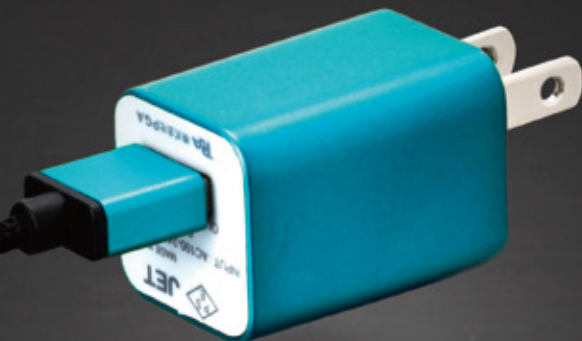

2016年2月19日 発売予定

iCharger®

USB adapter

for WALKMAN®, Smartphone, etc

本体と一体感あるカラーリング

WALKMAN® A20 シリーズと合わせたカラーリングの USB 電源アダプタ。
高級感あるメタリックカラーが、充電シーンを美しく演出します。
スイングプラグ採用の持ち運びしやすいコンパクトデザインです。

1A

小型軽量

スイングプラグ

海外対応

ブラック

PG-WAC10A01BK

4 562358 120183

シルバー

PG-WAC10A02SV

4 562358 120190