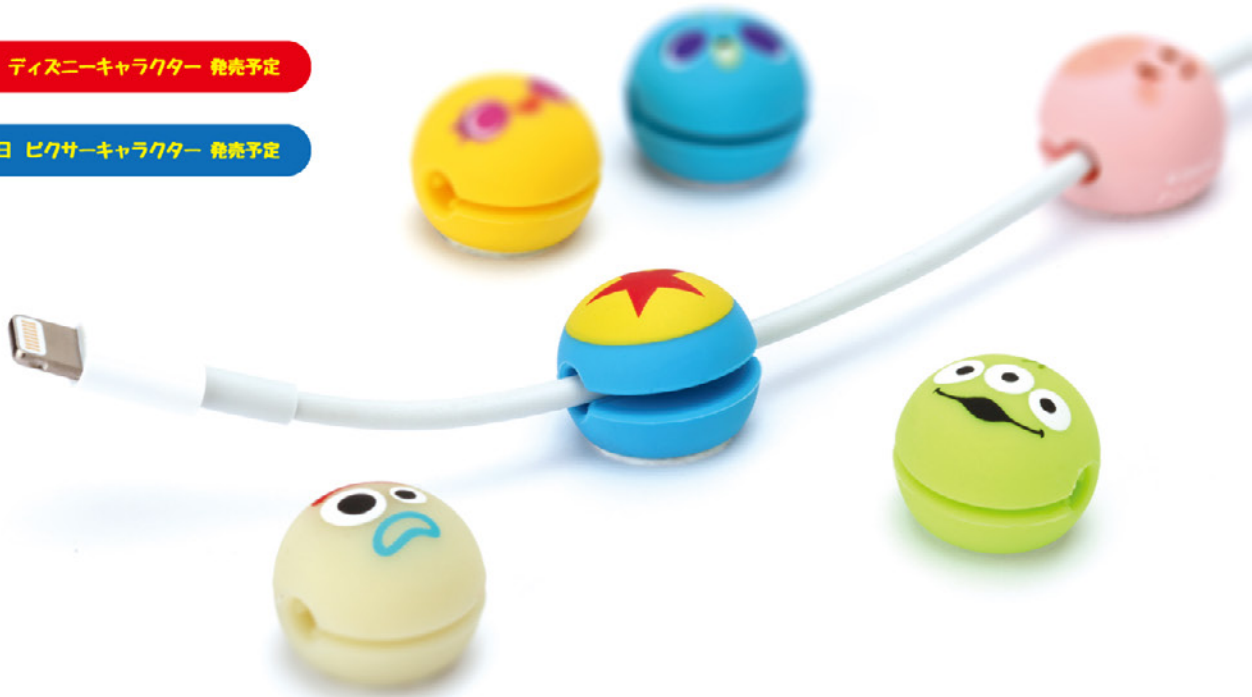

●散らかりがちなケーブルを机や壁にピタッと固定！ ●好きな場所に自由に配線可能、ケーブル同士の絡まりや落下を防ぎます。 ●ケーブルを傷つけないソフト素材。

CABLE H-O-L-D-E-R

2019年8月9日 ディズニーキャラクター 発売予定

2019年7月30日 ピクサーキャラクター 発売予定

ケーブル幅
3.5mm
まで対応

●ディズニーキャラクター

●ピクサーキャラクター

2個
入

参考上代 **¥880** +税

PG-DCH750MKY
ケーブルホルダー
(ミッキーマウス) 4 562358 137501

PG-DCH751MNE
ケーブルホルダー
(ミニーマウス) 4 562358 137518

PG-DCH752DND
ケーブルホルダー
(ドナルドダック) 4 562358 137525

PG-DCH753DSY
ケーブルホルダー
(デイジーダック) 4 562358 137532

使用方法

- ①底面の剥離シートを剥がします。
- ②ケーブルを固定したい箇所に、本製品を貼り付けます。
- ③本製品にお手持ちのケーブルを挟みます。

製品仕様

*改善のため、仕様・発売日等が変更になる場合がございます。

本体サイズ(約): W20×H15×D20 mm / 重量(約): 4g / 素材: シリコン
対応ケーブル径: 最大直径(約)3.5mm ※ケーブルの形状や材質により、取り付けできない場合があります。
パッケージサイズ(約): W64×H140×D18 mm / 重量(約): 22g