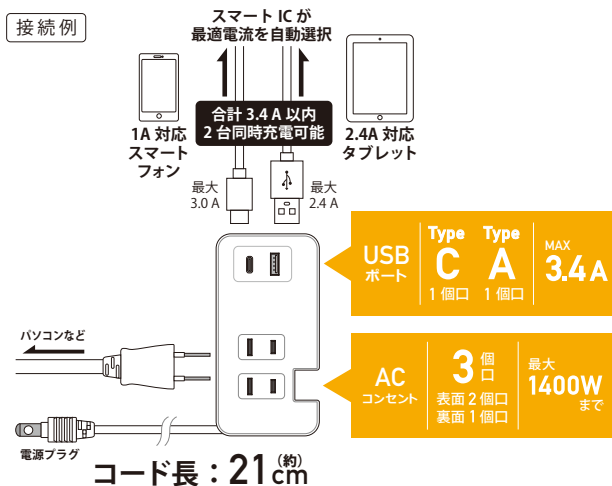

USB部 DC 5V 合計 3.4A、USB Type-A: 5V 2.4A(MAX)

本体サイズ(約): W48×H86×D27mm / 76g

パッケージサイズ(約): W85×H180×D35mm / 114g

梱包数: 100個(インナー 20個)

オープンブライズ

参考上代

¥2,280+税

USB Type C 1個口	USB Type A 1個口	AC コンセント 3 個口
--------------------------------	--------------------------------	-------------------------------

2019年4月19日 発売予定

旅行や出張先でのコンセント不足解消！

USB ポート搭載 AC電源タップ

- USB最大合計3.4Aまでなら2台同時充電可能
- ACコンセント最大合計1400Wまで出力可能
- スマートICで最適な電力を効率よく高速充電
- 持ち運びに便利な収納タイプ

PG-UACTAP03BK

カラー:ブラック

4 562358 066825

PG-UACTAP04WH

カラー:ホワイト

4 562358 066832

定格入力:AC100V 50Hz/60Hz 15A

定格出力:AC部 125V 合計 1400W USB部 DC 5V 合計 3.4A、

USB Type-C: 5V 3.0A(MAX) USB Type-A: 5V 2.4A(MAX)

本体サイズ(約):W56×H110×D23mm / 110g

パッケージサイズ(約):W85×H180×D30mm / 141g

カラー：ホワイト

4 562358 066856

定格入力：AC100V 50Hz/60Hz 15A
 定格出力：AC部 125V 合計 1400W
 USB部 DC 5V 合計 2.4A、USB Type-A：5V 2.4A(MAX)

本体サイズ(約)：W56×H102×D23mm / 100g
 パッケージサイズ(約)：W85×H180×D30mm / 132g
 梱包数：100個(インナー20個)