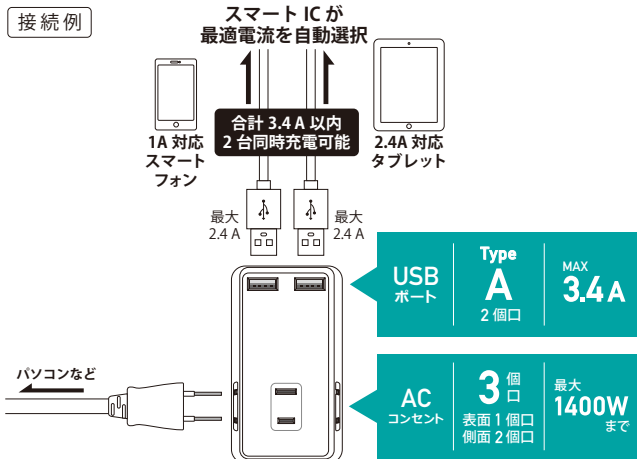

USB
Type**A**

2個口

AC
コンセント**3**

個口

2019年4月19日 発売予定

旅行や出張先でのコンセント不足解消！

USB ポート搭載 AC電源タップ

- USB最大合計3.4Aまでなら2台同時充電可能
- ACコンセント最大合計1400Wまで出力可能
- スマートICで最適な電力を効率よく高速充電
- 持ち運びに便利なACプラグ収納タイプ

USB部 DC 5V 合計 3.4A、USB Type-A: 5V 2.4A(MAX)

本体サイズ(約): W48×H86×D27mm / 76g

パッケージサイズ(約): W85×H180×D35mm / 114g

梱包数: 100個(インナー 20個)

オープンブライズ

参考上代

¥2,280+税

USB Type C 1個口	USB Type A 1個口	AC コンセント 3 個口
--------------------------------	--------------------------------	-------------------------------

2019年4月19日 発売予定

旅行や出張先でのコンセント不足解消！

USB ポート搭載 AC電源タップ

- USB最大合計3.4Aまでなら2台同時充電可能
- ACコンセント最大合計1400Wまで出力可能
- スマートICで最適な電力を効率よく高速充電
- 持ち運びに便利な収納タイプ

PG-UACTAP03BK

カラー:ブラック

4 562358 066825

PG-UACTAP04WH

カラー:ホワイト

4 562358 066832

定格入力:AC100V 50Hz/60Hz 15A

定格出力:AC部 125V 合計 1400W USB部 DC 5V 合計 3.4A、

USB Type-C: 5V 3.0A(MAX) USB Type-A: 5V 2.4A(MAX)

本体サイズ(約):W56×H110×D23mm / 110g

パッケージサイズ(約):W85×H180×D30mm / 141g