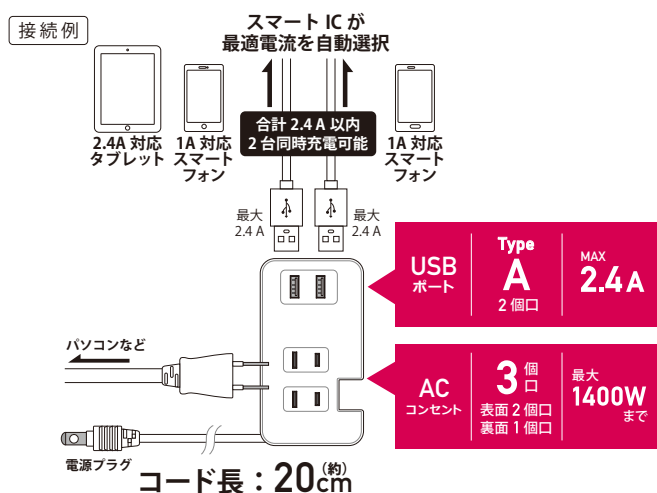

USB
Type

A

2個口

AC
コンセント

3

個口

2019年4月19日 発売予定

旅行や出張先でのコンセント不足解消！

USBポート搭載 AC電源タップ

- USB最大合計2.4Aまでなら2台同時充電可能
- ACコンセント最大合計1400Wまで出力可能
- スマートICで最適な電力を効率よく高速充電
- 持ち運びに便利な収納タイプ