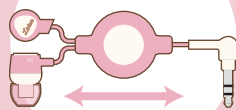

PG-SIH3YE3

イエロー

4 562358 112577

PG-SIH3PK4

コーラルピンク

4 562358 112584

PG-SIH3PP5

パープル

4 562358 112591

持ち運びしやすい巻き取り式コード。

コードをすっきり巻き取れるので、持ち運びらくらく。

※片側のコードのみ引き出すと、破損や故障の原因になります。

コードは左右同時に伸ばす

遮音性が高く、  
音漏れしにくいカナルタイプ。

音漏れがしにくいカナルタイプで、外出先も安心。

コンパクトなL型プラグ搭載。