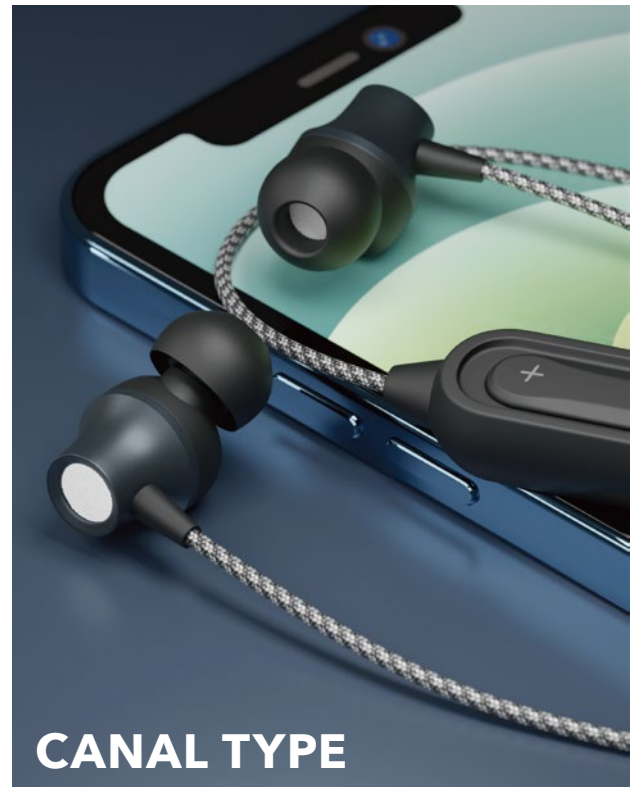

TOUGH 断線しにくい タフケーブル

WIRELESS STEREO EARPHONE

INNER EAR TYPE

PG-BTE12TC1BK

PG-BTE12TC2WH

AAC 高音質/低遅延
連続音楽再生: 最大 6 時間

心地よい装着感のインナーイヤ-

製品仕様

【イヤホン部】【型式】ダイナミック型【ドライバー】φ14.2mm【音圧感度】105dB/2mW【再生周波数帯域】20Hz-20kHz【インピーダンス】32Ω【マイクロホン部】【型式】シリコンマイクロホン型【指向性】全指向性【感度】-42dB±3【周波数帯域】100Hz-5kHz【通信仕様】【通信方法】Bluetooth 5.0【出力】Bluetooth power class 2【対応 Bluetooth プロファイル】A2DP (音楽機能)、AVRCP (リモートコントロール機能) HFP/HSP (ハンズフリー通話機能)【A2DPの対応コーデック】SBC、AAC【A2DPの対応コンテンツ保護】SCMS-T方式【最大登録可能台数】7台【最大通信距離】見通し約10m【その他】【充電端子】USB-C【連続音楽再生】約6.0時間※1【連続通話時間】約6.5時間※1【連続待受時間】約75時間※1【充電時間】約2時間【動作時環境条件(温度)】5℃~35℃【※1】: 使用条件により異なります。

セット内容

- ☐ イヤホン本体
- ☐ 充電用 USB ケーブル
- ☐ 取扱説明書 / 保証書

イヤホンサイズ: W22×H17×D17mm/12g

パッケージサイズ(約): W80×H180×D22mm/47g

参考
上代 ¥2,280 (税込)

梱包数: 100個/インナー10個

PG-BTE12CE1BK

PG-BTE12CE2WH

AAC 高音質/低遅延
連続音楽再生: 最大 6 時間

耳にフィットするカナルタイプ

製品仕様

【イヤホン部】【型式】ダイナミック型【ドライバー】φ10mm【音圧感度】100dB±3dB/1mW【再生周波数帯域】20Hz-20kHz【インピーダンス】16Ω±15%【マイクロホン部】【型式】シリコンマイクロホン型【指向性】全指向性【感度】-42dB±3【周波数帯域】100Hz-5kHz【通信仕様】【通信方法】Bluetooth 5.0【出力】Bluetooth power class 2【対応 Bluetooth プロファイル】A2DP (音楽機能)、AVRCP (リモートコントロール機能) HFP/HSP (ハンズフリー通話機能)【A2DPの対応コーデック】SBC、AAC【A2DPの対応コンテンツ保護】SCMS-T方式【最大登録可能台数】7台【最大通信距離】見通し約10m【その他】【充電端子】USB-C【連続音楽再生】約6.0時間※1【連続通話時間】約6.5時間※1【連続待受時間】約75時間※1【充電時間】約2時間【動作時環境条件(温度)】5℃~35℃【※1】: 使用条件により異なります。

セット内容

- ☐ イヤホン本体
- ☐ 充電用 USB ケーブル
- ☐ イヤホーンピース
- ☐ 取扱説明書 / 保証書

イヤホンサイズ: W18×H17×D21mm/12g

パッケージサイズ(約): W80×H180×D22mm/47g

参考
上代 ¥2,280 (税込)

梱包数: 100個/インナー10個

CANAL TYPE