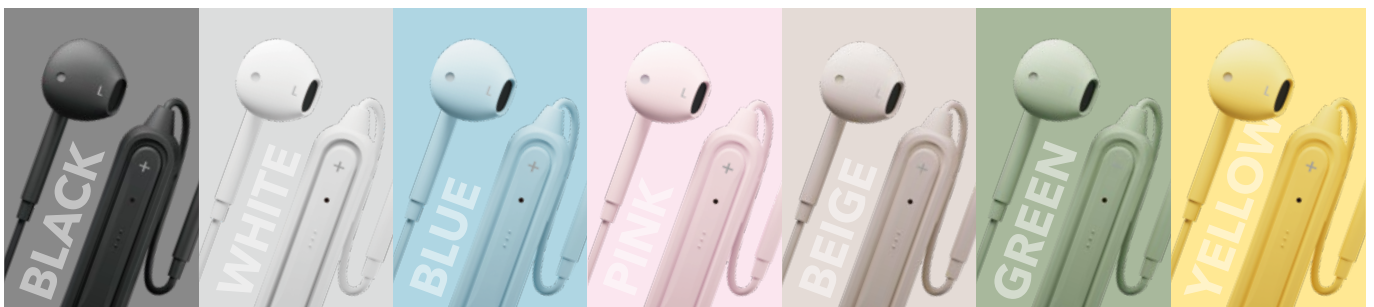

### 音楽を楽しむ

閉塞感が少なく、心地よい装着感のインナーイヤータイプ。高音質で低遅延の AAC コーデックに対応

連続音楽再生：最大6時間

**AAC 高音質/低遅延**

製品仕様  
 【イヤホン部】【型式】ダイナミック型【ドライバー】φ14.2mm【音圧感度】105dB/2mW【再生周波数帯域】20Hz-20kHz  
 【インピーダンス】32Ω【マイクロホン部】【型式】シリコンマイクロホン型【指向性】全指向性【感度】-42dB±3【周波数帯域】100Hz-5kHz【通信仕様】【通信方法】Bluetooth 5.0【出力】Bluetooth power class 2【対応 Bluetooth プロファイル】A2DP（音楽機能）、AVRCP（リモートコントロール機能）HFP/HSP（ハンズフリー通話機能）【A2DPの対応コーデック】SBC、AAC【A2DPの対応コンテンツ保護】SCMS-T方式【最大登録可能台数】7台【最大通信距離】見通し約10m【その他】【充電端子】USB-C【連続音楽再生】約6.0時間※1【連続通話時間】約6.5時間※1【連続待受時間】約75時間※1【充電時間】約2時間【動作時環境条件（温度）】5℃～35℃【※1】：使用条件により異なります。

セット内容  
 イヤホン本体  充電用 USB ケーブル  
 取扱説明書 / 保証書

梱包数：100個/インナー10個

イヤホンサイズ：W22×H17×D17mm/12g  
 パッケージサイズ（約）：W80×H180×D22mm/47g

参考 上代 ¥1,980 (税込)

PG-BTE12IE1BK

4 562358 115400

PG-BTE12IE2WH

4 562358 115417