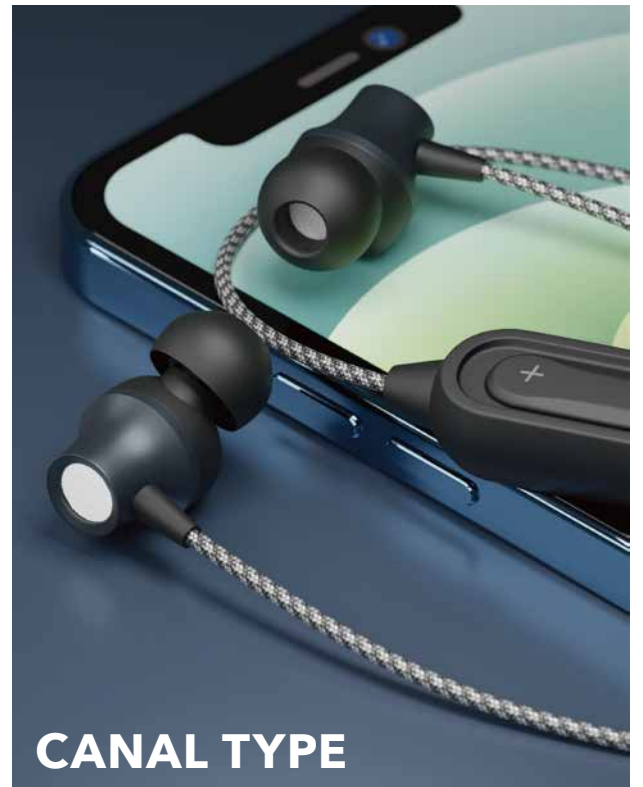

CANAL TYPE

株式会社PGA

〒224-0046 神奈川県横浜市都筑区桜並木20-5 TEL:045-949-5515 FAX:045-949-5516 <http://www.pg-a.co.jp>

・Premium Styleは株式会社PGAの登録商標です。・Bluetoothは米国Bluetooth SIG, Inc.の登録商標です。

・記載の社名、商品名等はそれぞれの登録商標および商標です。【商品はオープンプライスです。記載は参考上代です。】

Bluetooth® ver.5.0