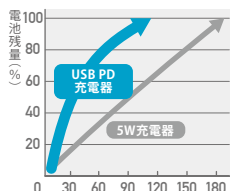

30分の充電で 最大50%充電

一般的な5W充電器と比べ
最大3倍の速さで充電

※1: iPhone14を電池残量0%から充電した時の当社測定値。

適合機器
・USB PD対応のスマートフォン、タブレットなど
・45WはノートPC、SWITCH、SWITCHドックにも対応
・USB PD非対応機器の場合最大5V 3A以内で充電
※詳細はQRコードからご確認ください。