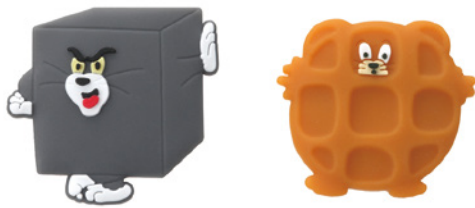

トムとジェリー

PG-WJC01TAJ

4 573540 896809

- 手触りがよく握りやすいTPU 素材
- かぶせるだけの簡単装着
- キズや汚れからコントローラーを保護
- 機器のカラーを活かせるクリア素材

ゲーム用コントローラー ソフトカバー

本体サイズ：(約)W35×H104×D24mm / 10g
パッケージサイズ：(約)W110×H155×D25mm / 50g
梱包数：100個 / インナー 10×10

¥1,480 税込

※本製品は株式会社PGAのオリジナル製品であり任天堂のライセンス製品ではありません。

STICK COVER 2

ゲーム用スティックカバー

下表で○印がついているゲーム機との適合性を確認しています。

○	Switch 2
×	Switch
×	Switch (有機ELモデル)
×	Switch Lite

本製品はジョイコン2専用です
Switchプロコントローラーやその他コントローラーでは使用できません。

トムとジェリー

PG-WJ2SC01TAJ

(約) W23×H21×D7mm

かぶせるだけの簡単装着

2 デザイン 各1個入り

トムとジェリー (ファニーアート)

PG-WJ2SC02TAJ

(約) W27×H25×D7mm

ゲーム用スティックカバー

本体重量: (約) 1g
パッケージサイズ: (約) W70×H130×D9mm / 10g
梱包数: 100個 / インナー 10×10

¥880 税込

SOFT COVER 2

ゲーム用コントローラー ソフトカバー

下表で○印がついているゲーム機との適合性を確認しています。

○	Switch 2
×	Switch
×	Switch (有機ELモデル)
×	Switch Lite

ジョイコングリップなどの周辺機器にジョイコンを装着される際は、本製品を取り外してください。