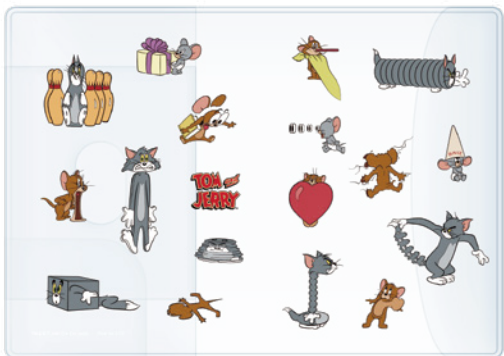

PASSPORT COVER

パスポートカバー

トムとジェリー /B

PG-WPAS02TAJ

4 573540 899213