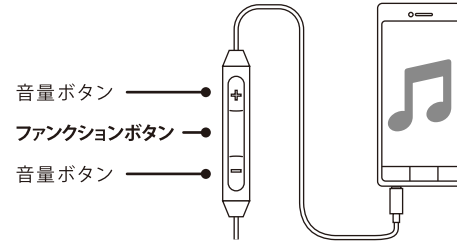

ご使用にあたって

- ・周囲の迷惑にならないよう、音量の上げ過ぎにご注意ください。
- ・プラグの汚れにより、音飛びや雑音が生じる場合があります。定期的に乾いた布等で拭いてください。
- ・本製品の使用により生じた損害、取扱説明書記載以外の使用方法による故障・損害・逸失利益・第三者からのいかなる請求につきましても弊社では一切その責任を負えません。

使用方法

耳に装着する

お手持ちのスマートフォンやミュージックプレーヤーなどのφ3.5mmステレオジャックに、本製品のステレオミニプラグを差し込んでください。(L)マークが付いたイヤホンを左耳に、(R)マークが付いたイヤホンを右耳に装着してご使用ください。

リモコンを使用する

リモコンを使用して、音楽の操作やハンズフリー通話、音声アシスタントの起動が行えます。

【音楽の操作】 ● 1回短く押す ● 1回長く押す

音楽の再生	●	音楽停止中に短く1回
音楽の一時停止	●	音楽再生中に短く1回
早送り	● ● ●	短く1回後、長押し
早戻し	● ● ● ●	短く2回後、長押し
曲送り ^{*1}	● ●	短く2回
曲の先頭へ/曲戻し ^{*2}	● ● ●	短く3回

【通話時の操作】

着信応答	●	着信中に短く1回
終話	●	通話中に短く1回

【音声アシスタント^{*3}の操作】

アシスタントの起動	● ● ● ●	長押し
アシスタントの終了	●	起動中に短く1回

※1:一部の機種では、一時停止中に操作すると最終発信番号へリダイヤルします。

※2:曲の先頭付近では曲戻し操作となります。

※3: Siri または Google 音声検索が起動します。

- ・接続する機器により、リモコン操作ができない場合や、異なる動作をする場合があります。事前に動作をご確認の上、ご使用ください。
- ・Skype や LINE など IP 電話の着信応答、終話はできません。
- ・すべての端末で音声アシスタントの動作を保証するものではありません。
- ・音声アシスタントを使用している操作については、お手持ちの機器の取扱説明書をご参照ください。