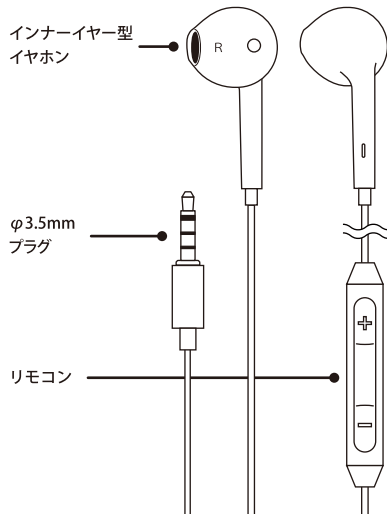

STEREO EARPHONE

3.5mm イヤホンプラグ

インナーイヤータイプ

PG-SE1

各部の名称

製品仕様

ドライバーユニット	: φ14.2mm ダイナミックドライバー
インピーダンス	: 32Ω
音圧感度	: 105dB/2mW
再生周波数帯域	: 20Hz ~ 20kHz
最大入力	: 5mW
コード長(約)	: 1.2m
プラグ形状	: φ3.5mm 4極ステレオミニプラグ

セット内容