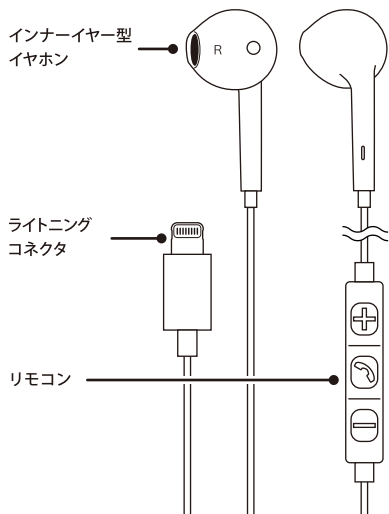

STEREO EARPHONE

ライトニングコネクタ

PG-SEIE3

各部の名称

製品仕様

ドライバーユニット	: Φ14.2mm ダイナミックドライバー
インピーダンス	: 32Ω
音圧感度	: 105dB/2mW
再生周波数帯域	: 20Hz ~ 20kHz
最大入力	: 5mW
コード長(約)	: 1.2m
プラグ形状	: ライトニングコネクタ

セット内容

- ステレオイヤホン本体 1個