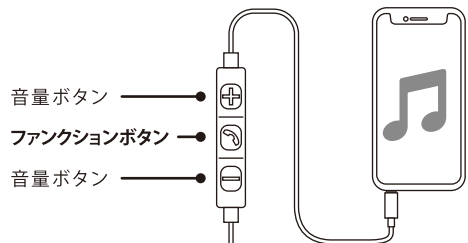

ご使用にあたって

- 周囲の迷惑にならないよう、音量の上げ過ぎにご注意ください。
- プラグの汚れにより、音飛びや雑音が生じる場合があります。定期的に乾いた布等で拭いてください。
- 本製品の使用により生じた損害、取扱説明書記載以外の使用方法による故障・損害・逸失利益・第三者からのいかなる請求につきましても弊社では一切その責任を負えません。

使用方法

耳に装着する

お手持ちの iPhone や iPad、iPod など、本製品のライトニングコネクタを差し込んでください。(L) マークが付いたイヤホンを左耳に、(R) マークが付いたイヤホンを右耳に装着してご使用ください。

リモコンを使用する

リモコンを使用して、音楽の操作やハンズフリー通話、音声アシスタントの起動が行えます。

- 音量ボタン
- ファンクションボタン
- 音量ボタン

【音楽の操作】 ● 1回短く押す ●●● 1回長く押す

音楽の再生	●	音楽停止中に短く1回
音楽の一時停止	●	音楽再生中に短く1回
早送り	●●●	短く1回後、長押し
早戻し	●●●	短く2回後、長押し
曲送り ^{※1}	●●	短く2回
曲の先頭へ/曲戻し ^{※2}	●●●	短く3回