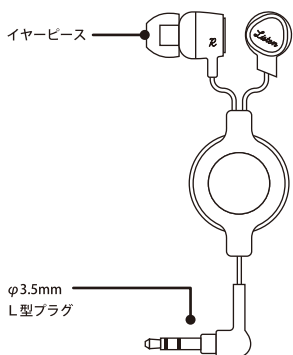

Stereo In-ear Headphone

Reel Type

各部の名称

製品仕様

ドライバーユニット	: φ10mm ダイナミックドライバー
インピーダンス	: 16Ω
音圧感度	: 100dB/1mW
再生周波数帯域	: 20Hz ~ 20kHz
最大入力	: 5mW
コード長(約)	: 最大 80cm (リールコード)
プラグ形状	: φ3.5mm 3 極ステレオミニプラグ (L 型プラグ)

セット内容

商標

- ・記載されている名称は、各社の登録商標または商標です。

使用方法

コードを引き出す

ヘッドホン側、φ3.5mm ステレオミニプラグ側の両方を、ゆっくりと引き出してください。お好みの長さになったら止めてください。コードが固定されます。

▲ 両側のコードを同時に引き出す

片方のコードだけ引き出したり、無理に引っ張ると破損や故障の原因になります。

同時に引き出す

耳に装着する

お手持ちのスマートフォンやミュージックプレーヤーなどのφ3.5mm ステレオジャックに、本製品のステレオミニプラグを差し込んでください。(L) マークが付いたヘッドホンを左耳に、(R) マークが付いたヘッドホンを右耳に装着してご使用ください。

コードを収納する

ヘッドホン側、φ3.5mm ステレオミニプラグ側の両方を持ち、ゆっくりと約 5 cm ほど引き出してください。力を緩めると自動的にコードが収納されます。