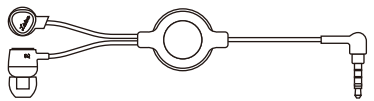

商標

- ・記載されている名称は、各社の登録商標または商標です。

使用方法

コードを引き出す

ヘッドホン側、φ3.5mm ステレオミニプラグ側の両方を、ゆっくりと引き出してください。お好みの長さになったら止めてください。コードが固定されます。

▲ 両側のコードを同時に引き出す

片方のコードだけ引き出したり、無理に引っ張ると破損や故障の原因になります。

同時に引き出す

耳に装着する

お手持ちのスマートフォンやミュージックプレーヤーなどのφ3.5mm ステレオジャックに、本製品のステレオミニプラグを差し込んでください。(L) マークが付いたヘッドホンを左耳に、(R) マークが付いたヘッドホンを右耳に装着してご使用ください。

コードを収納する

ヘッドホン側、φ3.5mm ステレオミニプラグ側の両方を持ち、ゆっくりと約 5 cm ほど引き出してください。力を緩めると自動的にコードが収納されます。