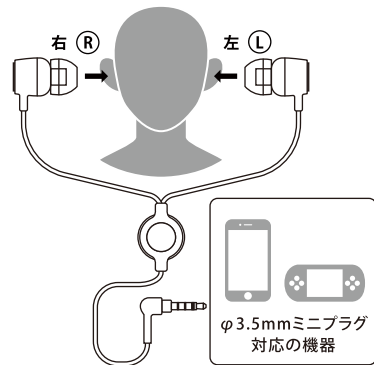

商標

- ・記載されている名称は、各社の登録商標または商標です。

使用方法

コードを引き出す

ヘッドホン側、φ3.5mm ステレオミニプラグ側の両方を、ゆっくりと引き出してください。お好みの長さになったら止めてください。コードが固定されます。

▲ 両側のコードを同時に引き出す

片方のコードだけ引き出したり、無理に引っ張ると破損や故障の原因になります。

同時に引き出す

耳に装着する

お手持ちのスマートフォンやミュージックプレーヤーなどのφ3.5mm ステレオジャックに、本製品のステレオミニプラグを差し込んでください。(L) マークが付いたヘッドホンを左耳に、(R) マークが付いたヘッドホンを右耳に装着してご使用ください。

コードを収納する

ヘッドホン側、φ3.5mm ステレオミニプラグ側の両方を持ち、ゆっくりと約 5 cm ほど引き出してください。力を緩めると自動的にコードが収納されます。