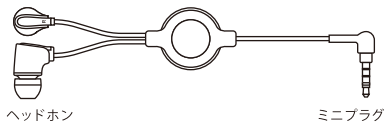

商標

- ・記載されている名称は、各社の登録商標または商標です。

使用方法

コードを引き出す

ヘッドホン側、φ3.5mm ステレオミニプラグ側の両方を、ゆっくりと引き出してください。お好みの長さになったら止めてください。コードが固定されます。

▲ 両側のコードを同時に引き出す

片方のコードだけ引き出したり、無理に引っ張ると破損や故障の原因になります。

同時に引き出す

耳に装着する

お手持ちのスマートフォンやミュージックプレーヤーなどのφ3.5mm ステレオジャックに、本製品のステレオミニプラグを差し込んでください。(L)マークが付いたヘッドホン左耳に、(R)マークが付いたヘッドホン右耳に装着してご使用ください。

コードを収納する

ヘッドホン側、φ3.5mm ステレオミニプラグ側の両方を持ち、ゆっくりと約5cmほど引き出してください。力を緩めると自動的にコードが収納されます。