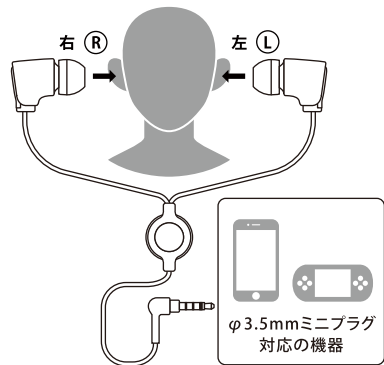

商標

- ・記載されている名称は、各社の登録商標または商標です。

使用方法

コードを引き出す

ヘッドホン側、φ3.5mm ステレオミニプラグ側の両方を、ゆっくりと引き出してください。お好みの長さになったら止めてください。コードが固定されます。

▲ 両側のコードを同時に引き出す

片方のコードだけ引き出したり、無理に引っ張ると破損や故障の原因になります。

同時に引き出す

耳に装着する

お手持ちのスマートフォンやミュージックプレーヤーなどのφ3.5mm ステレオジャックに、本製品のステレオミニプラグを差し込んでください。(L)マークが付いたヘッドホン左耳に、(R)マークが付いたヘッドホン右耳に装着してご使用ください。

コードを収納する

ヘッドホン側、φ3.5mm ステレオミニプラグ側の両方を持ち、ゆっくりと約5cmほど引き出してください。力を緩めると自動的にコードが収納されます。