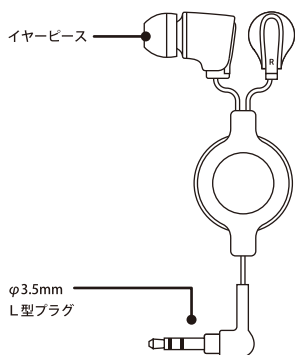

Stereo In-ear Headphone

Reel Type

各部の名称

製品仕様

ドライバーユニット	：φ10mm ダイナミックドライバー
インピーダンス	：16Ω
音圧感度	：95dB/1mW
再生周波数帯域	：20Hz～20kHz
最大入力	：5mW
コード長(約)	：最大80cm (リールコード)
プラグ形状	：φ3.5mm 3極ステレオミニプラグ (L型プラグ)

セット内容

- ・イヤークラスヘッドホン本体 1個
- ・シリコンイヤークラス 3ペア (S, M, L)

商標

- ・記載されている名称は、各社の登録商標または商標です。

使用方法

コードを引き出す

ヘッドホン側、φ3.5mm ステレオミニプラグ側の両方を、ゆっくりと引き出してください。お好みの長さになったら止めてください。コードが固定されます。

▲ 両側のコードを同時に引き出す

片方のコードだけ引き出したり、無理に引っ張ると破損や故障の原因になります。

同時に引き出す

耳に装着する

お手持ちのスマートフォンやミュージックプレーヤーなどのφ3.5mm ステレオジャックに、本製品のステレオミニプラグを差し込んでください。(L)マークが付いたヘッドホン左耳に、(R)マークが付いたヘッドホン右耳に装着してご使用ください。

コードを収納する

ヘッドホン側、φ3.5mm ステレオミニプラグ側の両方を持ち、ゆっくりと約5cmほど引き出してください。力を緩めると自動的にコードが収納されます。